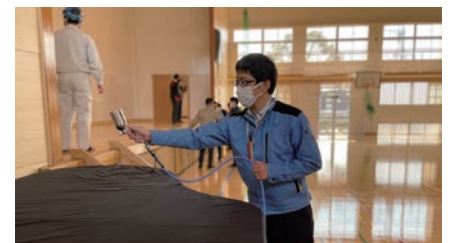

Our Works 施工実績

病院新築

与次郎米盛クリニック新築工事
工期：2021年4月26日～2022年2月28日

現場所長：溜 広行 建築部工事部長
建物の特徴：2階のテラスにある3階まで伸びた樹木や3階のリハビリ室の立体的な天井
苦勞したこと：1階と3階の大きいガラスサッシの施工や病院利用者の方々が多い中での大型車の搬入
完成した感想：病院利用者の方々に見守られながら、病院の方々に喜んでいただける温かみのある立派な建物ができました。快適に過ごしていただければと思います。

大学施設新築

志學館大学40周年記念館新築工事
工期：2021年1月15日～2022年3月31日

現場所長：満留 健二 建築部工事部長
建物の特徴：設計コンセプト「新たな時代の幕開け、次の10年に向けた施設整備」を基に、三角形の組み合わせをデザインモチーフとした。
苦勞したこと：三次元CAD BIMを利用した設計であり、二次元CAD施工図作成においては表現できない部分が多くありました。
完成した感想：難易度の高い建物でしたが、なんとか完成の形になったので安堵しています。これから多くの方々が利用していただくと嬉しいです。

Activity Diary 活動のご紹介

仕事始め

朝は南洲神社にて祈願祭を行い、集合写真を撮ってから会社に戻り、仕事始めの会を簡易的に行いました。
コロナ前は、お茶菓子を食ながら仕事始めの会が行われておりましたが、去年に引き続きお茶のみで、時間も短縮して行われました。現場管理で来れない社員はzoomでの参加でした。
その後は溜まった仕事をせつせと片付け、やっと一息。
さて、正月も終わりましたが、皆様はどのような正月を迎えられましたか？

安全祈願祭

1月13日(木)、安全衛生協会の安全祈願祭が八坂神社にて行われました。
安全スローガンにもありますように、「ヒヤリの芽 我が身に刻む KY活動」という事で、当社ではヒヤリハット報告書というものがあります。ヒヤリとした時はもちろん、予見や予知で危険と感じた時にも作成します。原因などを分析し対策を考えます。そして、社員全員へ共有することで、他の現場でも対策を取る事が出来ます。このように毎日、危険と隣り合わせの仕事でも、予防をすることで安全に作業を行う事が出来ます。今年も1年、事故なく安全に工事を進めて参りますので、どうぞよろしくお願ひ申し上げます。

健康経営優良法人認定

今年も無事に健康経営優良法人(中小規模法人部門)に認定されました。これで、2018年から5年連続の認定となります。
健康診断100%受診、精密検査の徹底、人間ドックの拡充、健康器具の設置、毎日のラジオ体操の実施、水分や塩分補給の充実、禁煙推進、省エネデー(定時退社)実施、ボランティア活動の実施などを行っています。
引き続き社員一人ひとりが充実した毎日が過ごせるよう、全社一丸となり健康増進に取り組み、地域に永続的に貢献できる企業として、今後も様々な活動を続けていきます。

ボランティア活動

令和4年3月10日(木)に、鹿児島県光触媒施工協会主催の『新型コロナウイルス感染症対策としてボランティア施工』に参加しました。
鹿児島市立清和小学校の新築体育館内に、協会会員の皆様と一緒に「光触媒イーデンフラッシュ」の塗布ボランティア施工を行いました。
感染者が広がっている状況で、学校の先生方も相当な不安が広がり、また毎日の消毒で大変な苦勞もされていることだと思います。感染症対策などに少しでもお役に立てれば幸いです。内村建設では、光触媒塗布施工をはじめ、様々な感染症対策の商品を取り扱っております。

Pick UP! お客様店舗紹介

くじらcafé